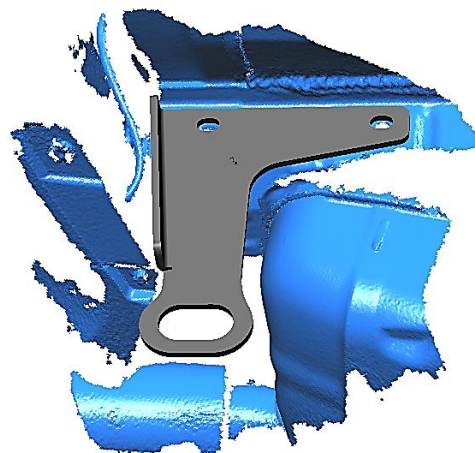

МАРКА, МОДЕЛЬ

ACURA RDX

МОДЕЛЬНЫЙ ГОД

2018-

ДВИГАТЕЛЬ

все

ТРАНСМИССИЯ

все

АРТИКУЛ

ABC.ACURA.RE.40

Проушины буксировочные Акура RDX (2018-)

Уважаемый покупатель!

Благодарим Вас за выбор продукции производственного предприятия ООО «АВС-Дизайн».

Наше изделие придаст индивидуальность вашему автомобилю и подарит комфорт от эксплуатации.

Установка проушин:

Установить проушины в штатные резьбовые отверстия в подрамнике автомобиля, используя крепеж из комплекта монтажа.

Состав комплекта крепежа:

НАИМЕНОВАНИЕ		КОЛ-ВО	АРТИКУЛ
Болт	M12x30x1,25	4 шт.	
Шайба ув.	M12	4 шт.	
Шайба гровер	M12	4 шт.	
Проушина		2 шт.	Левая + правая