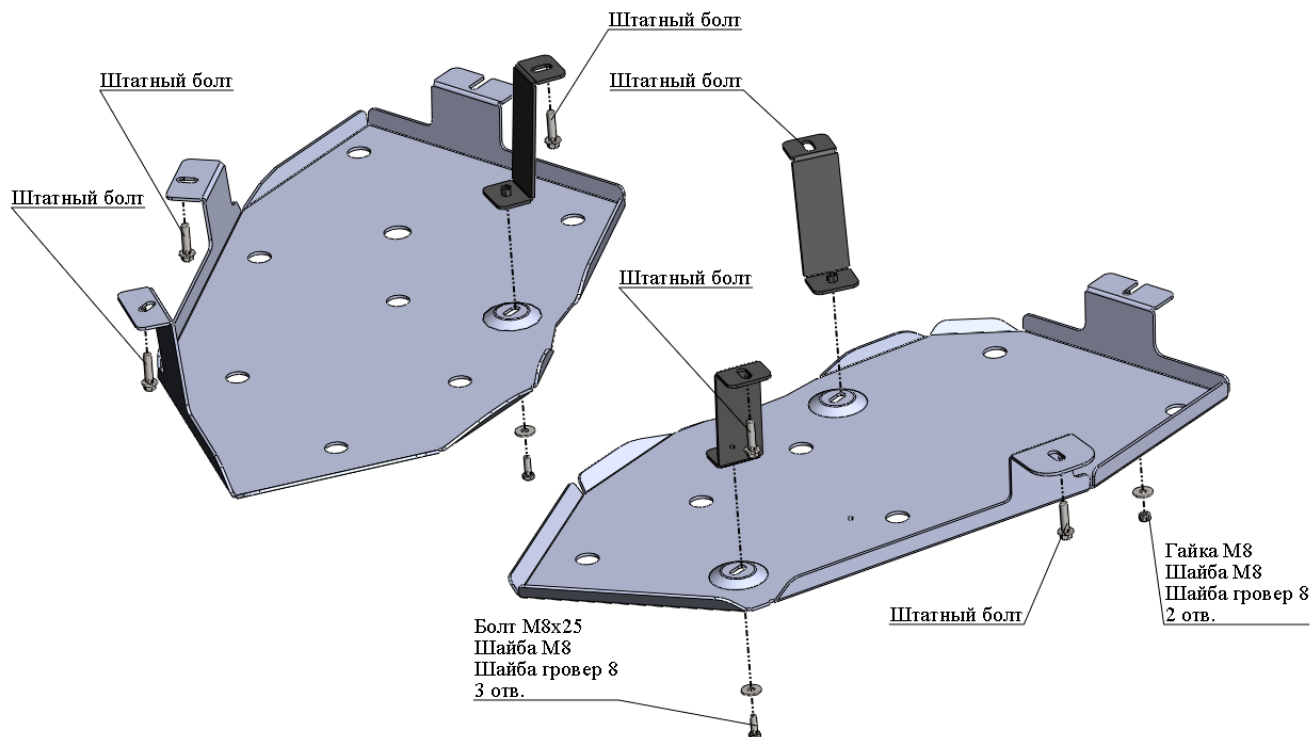

### Защита топливного бака

#### Порядок установки комплекта защиты:

1. **Позиция А**, установить кронштейны.
2. Установить комплект защиты.
3. Все точки крепления затянуть.

#### Состав комплекта крепежа:

НАИМЕНОВАНИЕ	КОЛИЧЕСТВО	АРТИКУЛ
Болт	M8x25	3 шт.
Гайка	M8	2 шт.
Шайба увеличенная	M8	5 шт.
Шайба гровер	8	5 шт.