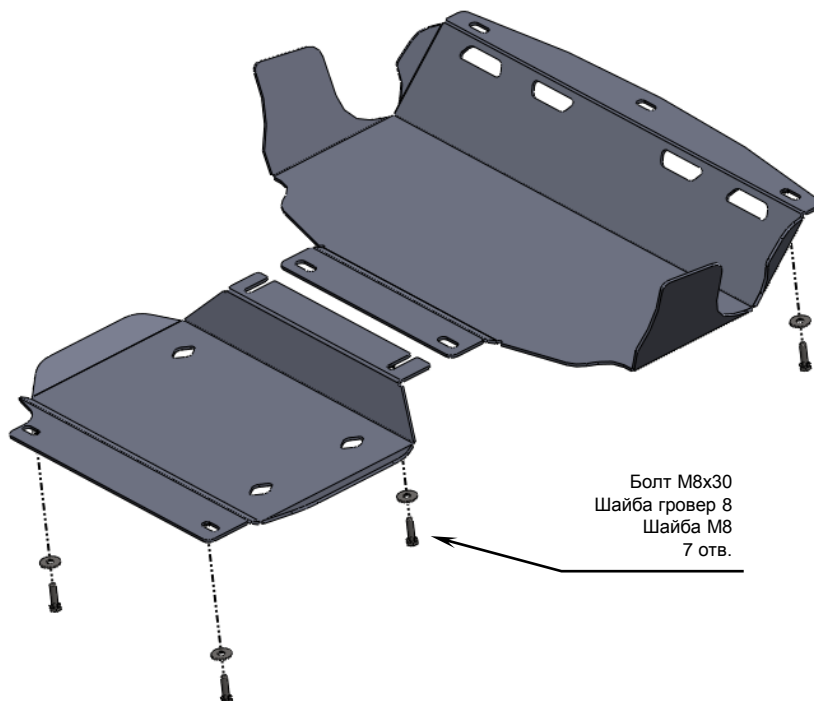

МАРКА, МОДЕЛЬ	МОДЕЛЬНЫЙ ГОД	ДВИГАТЕЛЬ	ТРАНСМИССИЯ	АРТИКУЛ
Kia Mohave	2008-2019	3.0TD	АКПП	11.17ABC

### Защита ДВС и радиатора

#### Порядок установки комплекта защиты:

1. Снять штатный пыльник.
2. Установить защиту ДВС и радиатора, используя штатные точки крепления.
3. Все точки крепления затянуть.

#### Состав комплекта крепежа:

НАИМЕНОВАНИЕ	КОЛИЧЕСТВО	АРТИКУЛ
Болт	М8х30	7 шт.
Шайба увеличенная	М8	7 шт.
Шайба гровер	8	7 шт.