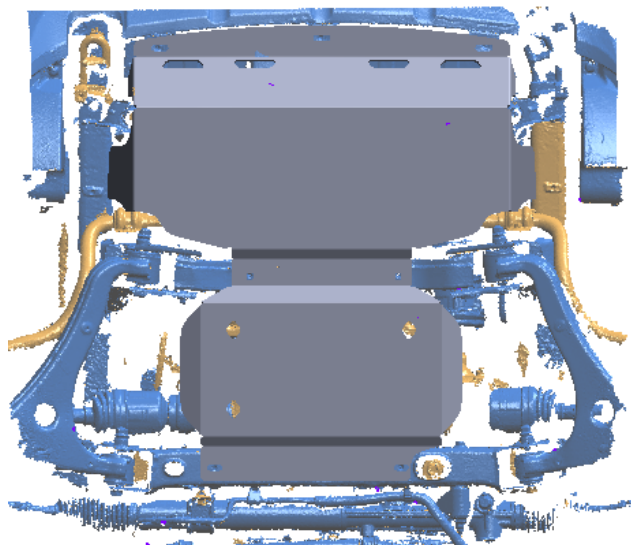

МАРКА, МОДЕЛЬ	МОДЕЛЬНЫЙ ГОД	ДВИГАТЕЛЬ	ТРАНСМИССИЯ	АРТИКУЛ
Kia Mohave	2008-2019	3.0TD	АКПП	11.17ABC

### Защита ДВС и радиатора

#### Порядок установки комплекта защиты:

1. Снять штатный пыльник.
2. Установить защиту ДВС и радиатора, используя штатные точки крепления.
3. Все точки крепления затянуть.

#### Состав комплекта крепежа:

НАИМЕНОВАНИЕ	КОЛИЧЕСТВО	АРТИКУЛ
Болт	М8х30	7 шт.
Шайба увеличенная	М8	7 шт.
Шайба гровер	8	7 шт.