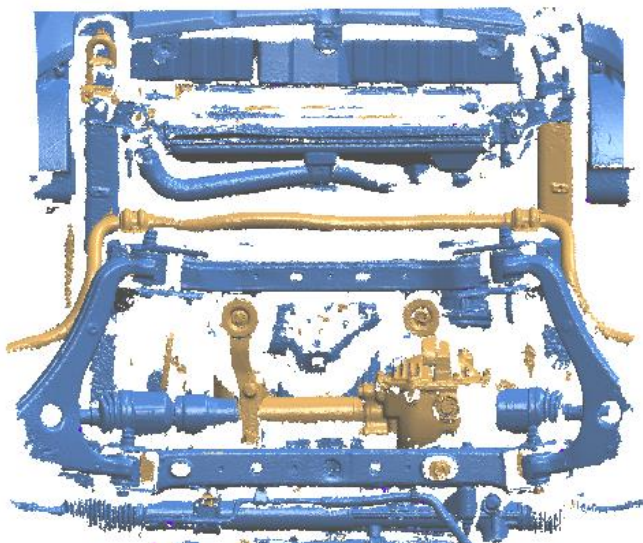

МАРКА, МОДЕЛЬ	МОДЕЛЬНЫЙ ГОД	ДВИГАТЕЛЬ	ТРАНСМИССИЯ	АРТИКУЛ
Kia Mohave	2008-2019	3.0TD	АКПП	11.17ABC

### Защита ДВС и радиатора

#### Порядок установки комплекта защиты:

1. Снять штатный пыльник.
2. Установить защиту ДВС и радиатора, используя штатные точки крепления.
3. Все точки крепления затянуть.

#### Состав комплекта крепежа:

НАИМЕНОВАНИЕ	КОЛИЧЕСТВО	АРТИКУЛ
Болт	М8х30	7 шт.
Шайба увеличенная	М8	7 шт.
Шайба гровер	8	7 шт.