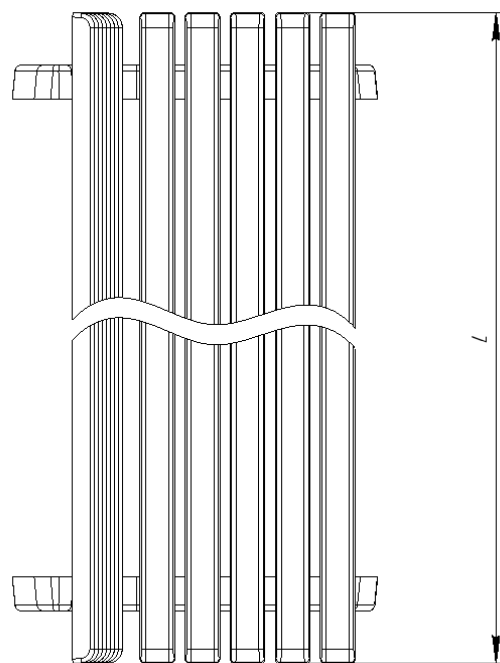

Паспорт

Скамейка «Лайт»

Арт. ABC.BENCH.03

Характеристики

Длина (L), м	1,8
Ширина, (B), м	0,65
Высота, (H), м	0,82
Высота посадки, (Hn), м	0,43
Глубина посадки, (Bn), м	0,42
Количество опор, шт	3
Вес, кг	30(±2)
Максимальная нагрузка, кг	300