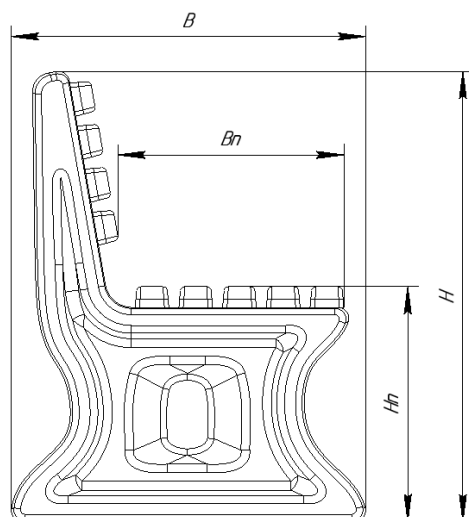

Паспорт

Скамейка «Лайт»

Арт. ABC.BENCH.03

Характеристики

Длина (L), м	1,8
Ширина, (B), м	0,65
Высота, (H), м	0,82
Высота посадки, (Hn), м	0,43
Глубина посадки, (Bn), м	0,42
Количество опор, шт	3
Вес, кг	30(±2)
Максимальная нагрузка, кг	300

Сборка и монтаж изделия производится покупателем или третьими лицами с необходимой квалификацией и материально-технической базой. Способ крепления – «анкер-гайка» М8, количество точек крепления – 4.

Правила эксплуатации: