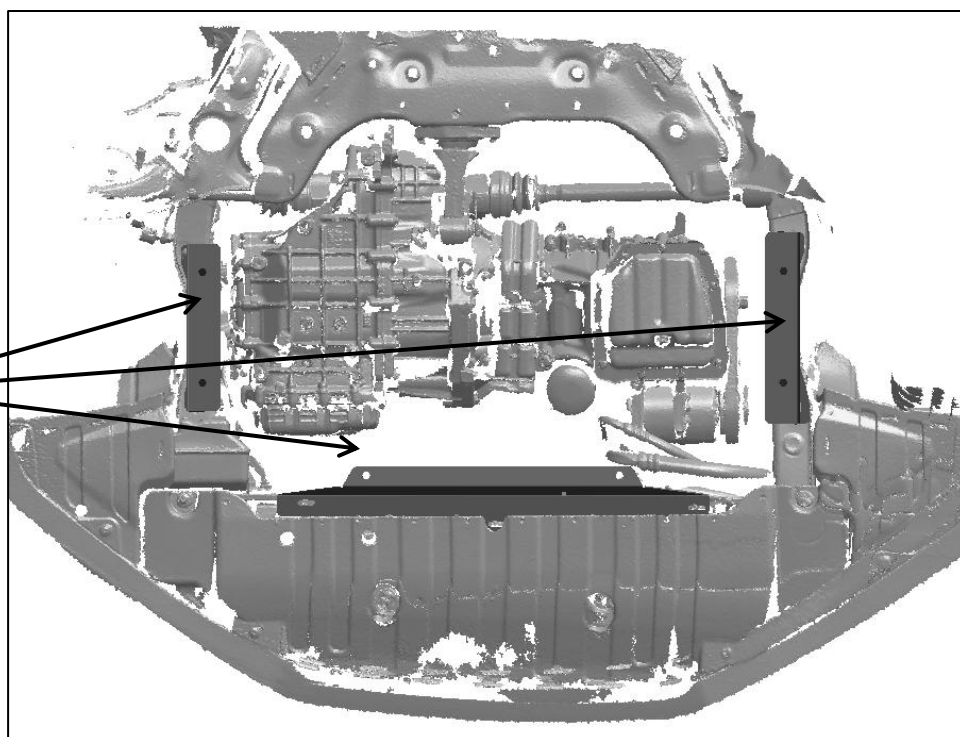

2. Install the mounting brackets / Установите крепежные кронштейны.

Use original screws/
Используйте
штатные винты