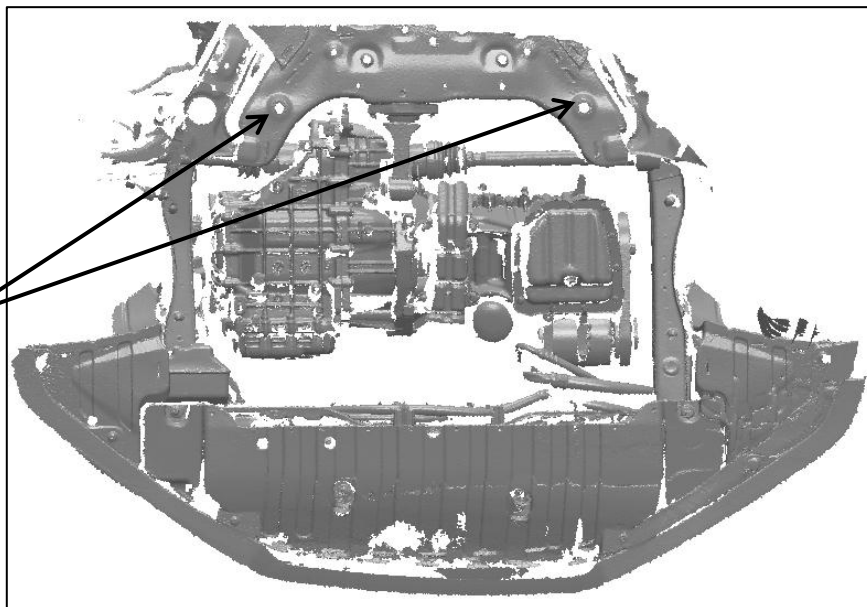

Kia

Fixture complete set/Комплект крепежа.

M8x100 2pcs./2шт.

M8x30 8pcs./8шт.

8mm 8pcs./8шт.

Use tools/Используемые инструменты.

Installation/Установка:

1. Install fixing laths/Установите крепежные планки.