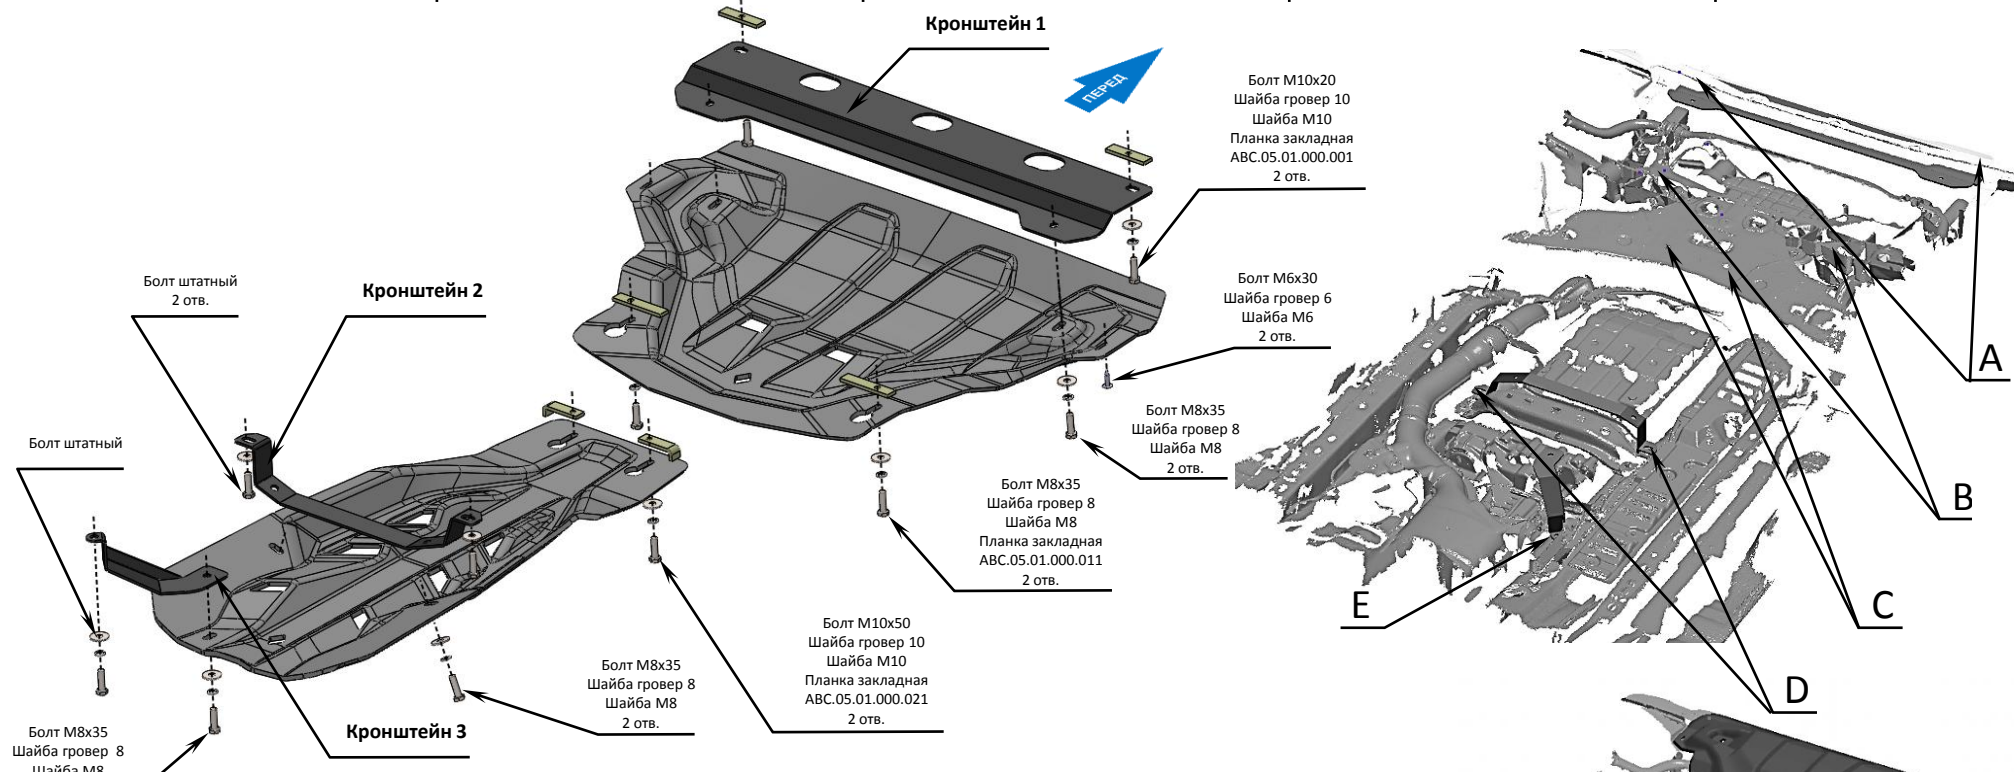

МАРКА, МОДЕЛЬ	МОДЕЛЬНЫЙ ГОД	ДВИГАТЕЛЬ	ТРАНСМИССИЯ	АРТИКУЛ
INFINITI QX70 (FX30 (2013-))	2013-	V-3.0D	Все	15.27k

Состав комплекта крепежа:

НАИМЕНОВАНИЕ	КОЛИЧЕСТВО	АРТИКУЛ	
Болт	M6x30	2 шт.	
	M8x35	7 шт.	
	M10x20	2 шт.	
	M10x50	2 шт.	
Шайба увеличенная	M6	2 шт.	
	M8	7 шт.	
	M10	4 шт.	
Шайба гровер	6	2 шт.	
	8	7 шт.	
	10	4 шт.	
Планка закладная	M10x80	2 шт.	ABC.05.01.000.001
	M10x70	2 шт.	ABC.05.01.000.011
	M10x115	2 шт.	ABC.05.01.000.021