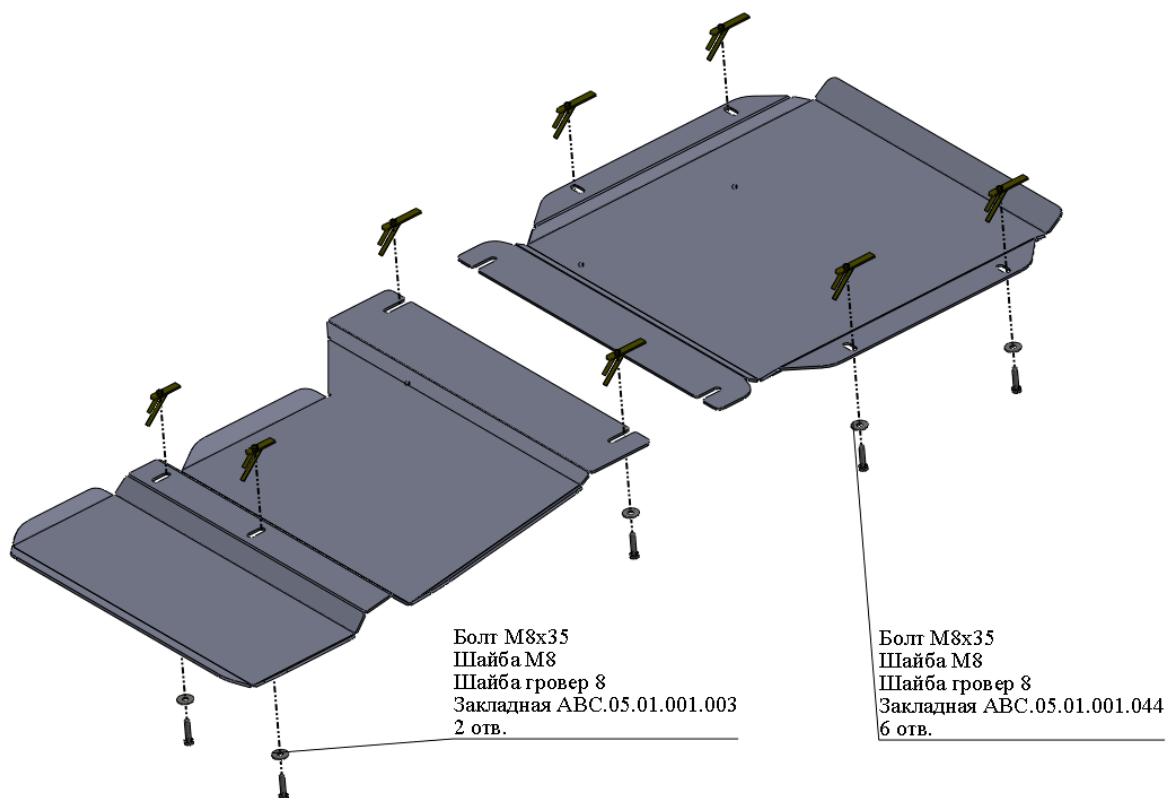

#### Состав комплекта крепежа:

НАИМЕНОВАНИЕ	КОЛИЧЕСТВО	АРТИКУЛ	
Болт	М8х35	8 шт.	
Шайба увеличенная	М8	8 шт.	
Шайба гровер	8	8 шт.	
Закладная планка	М8х70	6 шт.	ABC.05.01.001.044
	М8х50	2 шт.	ABC.05.01.001.003

#### Порядок установки комплекта защиты:

1. Установить закладные планки согласно схеме.
2. Установить две части защиты.
3. Все точки крепления затянуть.