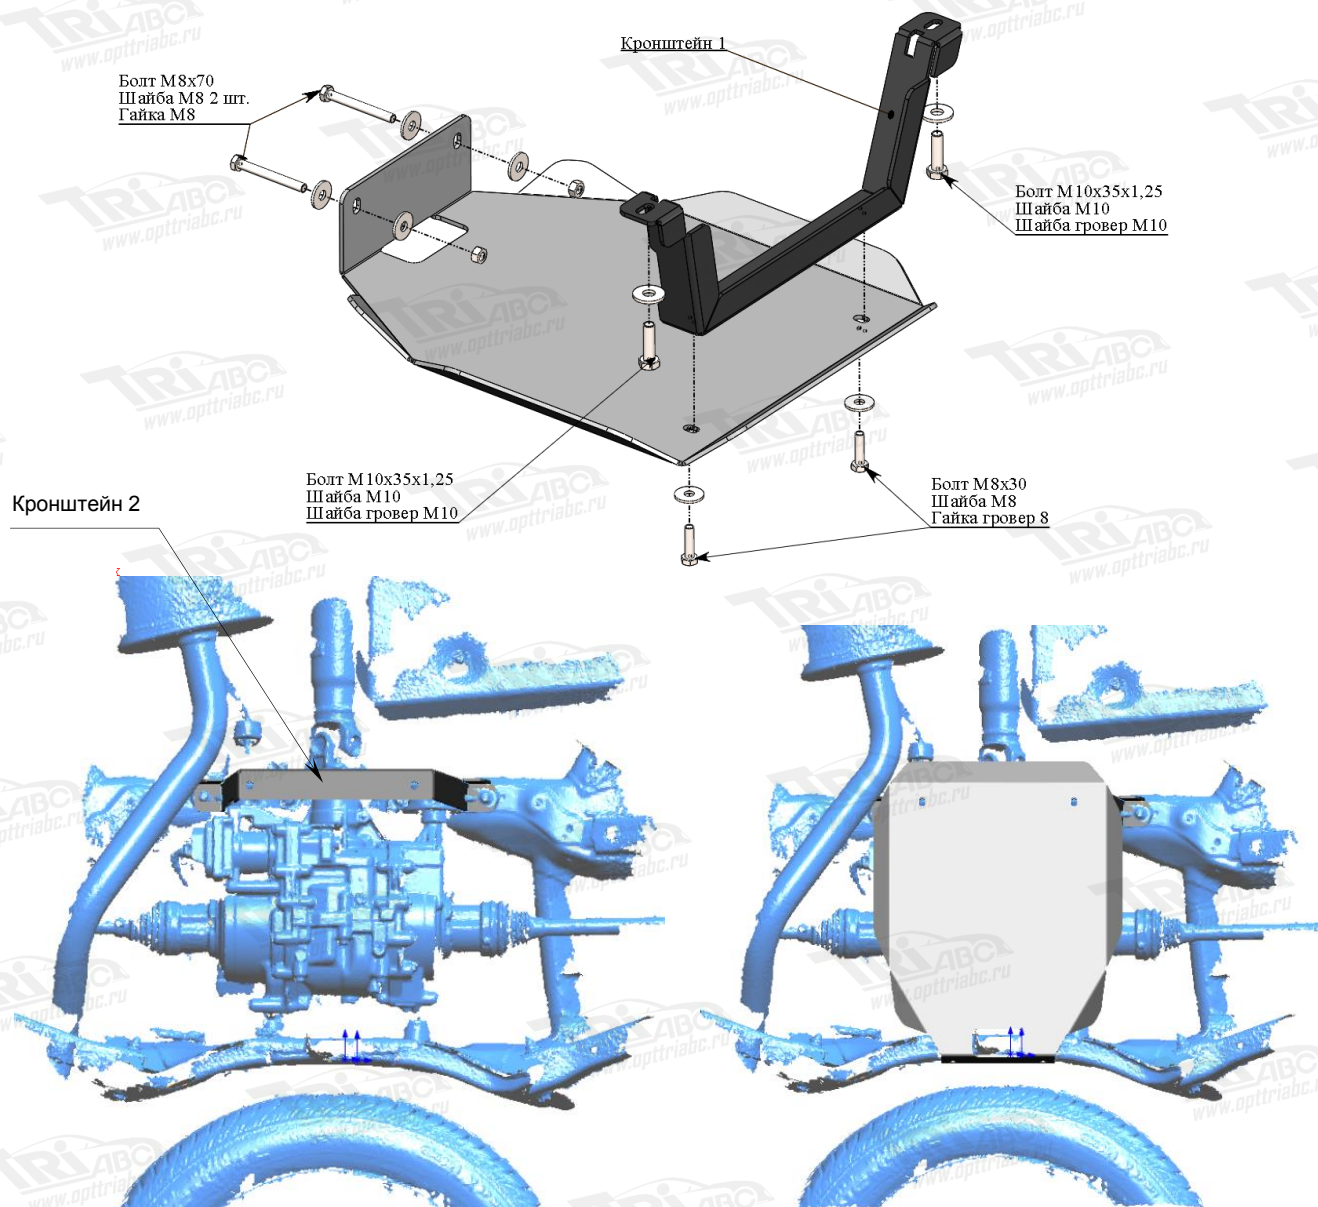

МАРКА, МОДЕЛЬ

Acura MDX

МОДЕЛЬНЫЙ ГОД

2015-

ДВИГАТЕЛЬ

Все

ТРАНСМИССИЯ

все

АРТИКУЛ

09.33ABC

Защита редуктора

1. **Порядок установки комплекта защиты:**
1. Установить кронштейн 2 выкрутив штатные болты крепление сайлентблока.
  2. Установить защиту редуктора.
  3. Все точки крепления затянуть.
3. **ВНИМАНИЕ!** При использовании пневмоинструмента провести его регулировку согласно значениям (M6-5 Нм, M8-15 Нм, M10-25 Нм, M12-40 Нм).

НАИМЕНОВАНИЕ	КОЛИЧЕСТВО	АРТИКУЛ
Болт	M8x30	2 шт.
	M8x70	2 шт.
	M10x35x1,25	2 шт.
Шайба увеличенная	M8	6 шт.
	M10	2 шт.
Шайба гровер	8	4 шт.
	10	2 шт.
Гайка	M8	2 шт.