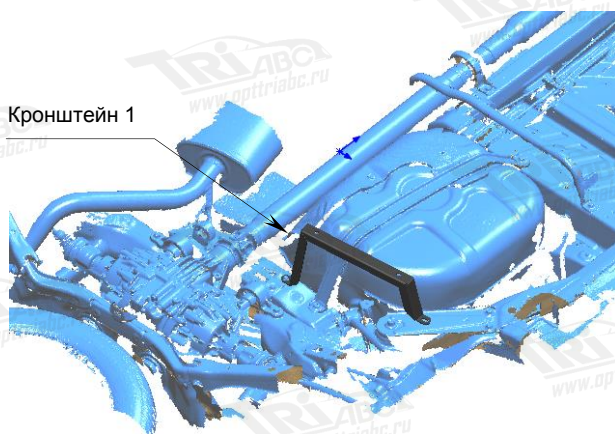

### Защита днища

Болт М8х35  
Шайба М8  
Шайба гровер 8

Болт М8х30  
Шайба М8  
Шайба гровер 8

Болт М8х30  
Шайба М8  
Шайба гровер 8

Болт М6х30  
Шайба М6  
Шайба гровер 6  
3 отв.

#### Состав комплекта крепежа:

| НАИМЕНОВАНИЕ      | КОЛИЧЕСТВО | АРТИКУЛ |
|-------------------|------------|---------|
| Болт              | М6х30      | 3 шт.   |
|                   | М8х30      | 6 шт.   |
| Шайба увеличенная | М6         | 3 шт.   |
|                   | М8         | 6 шт.   |
| Шайба гровер      | 6          | 3 шт.   |
|                   | 8          | 6 шт.   |