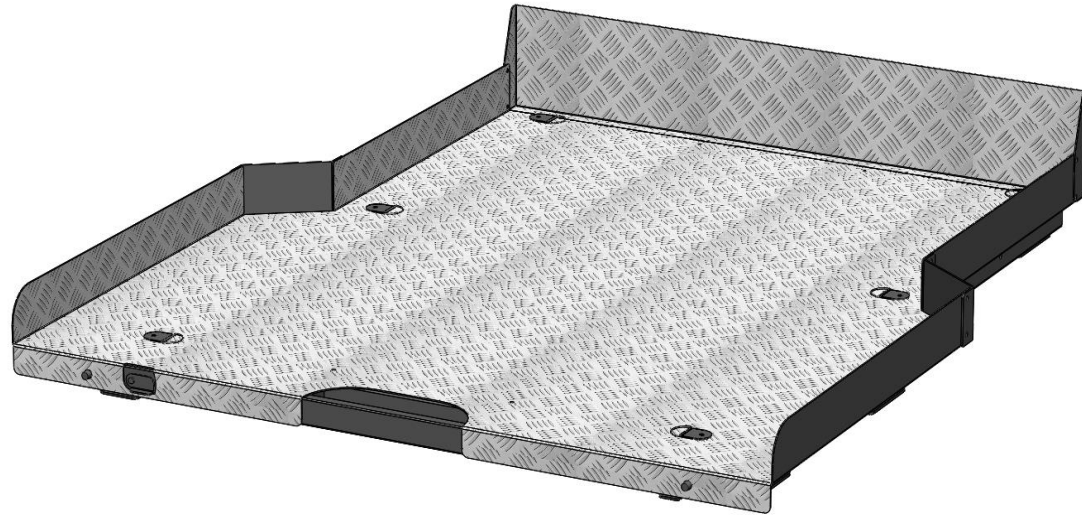

# ABC.ISUZU.CS.15.01

Платформа грузовая выкатная  
ISUZU D-Max

под пластиковую обшивку (2012-),  
двойная кабина

ABC-Дизайн

ABC.ISUZU.CS.15.01

ПЛАТФОРМА ГРУЗОВАЯ ВЫКАТНАЯ ISUZU D-MAX

ПОД ПЛАСТИКОВУЮ ОБШИВКУ (2012-), ДВОЙНАЯ КАБИНА

## ABC.ISUZU.CS.15

Платформа грузовая выкатная  
ISUZU D-MAX (2012-)

( двойная кабина)

ABC-Дизайн